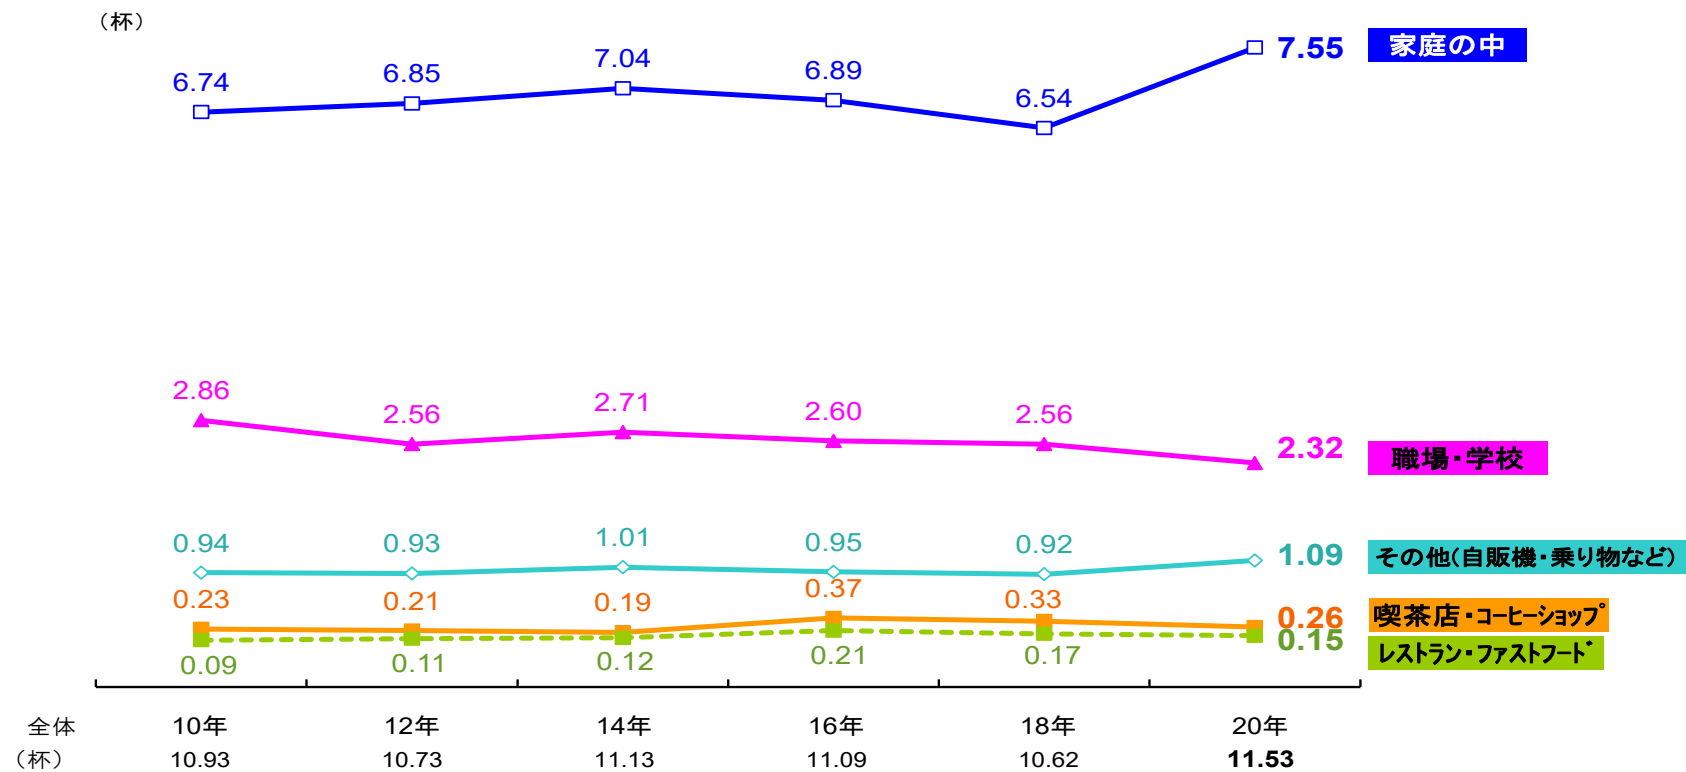

場所別 平均飲用杯数 時系列

<1週間当たりの平均飲用杯数>

注) 場所不明が含まれているため、合計欄の平均値は各々の平均値の合計と必ずしも合致しない。